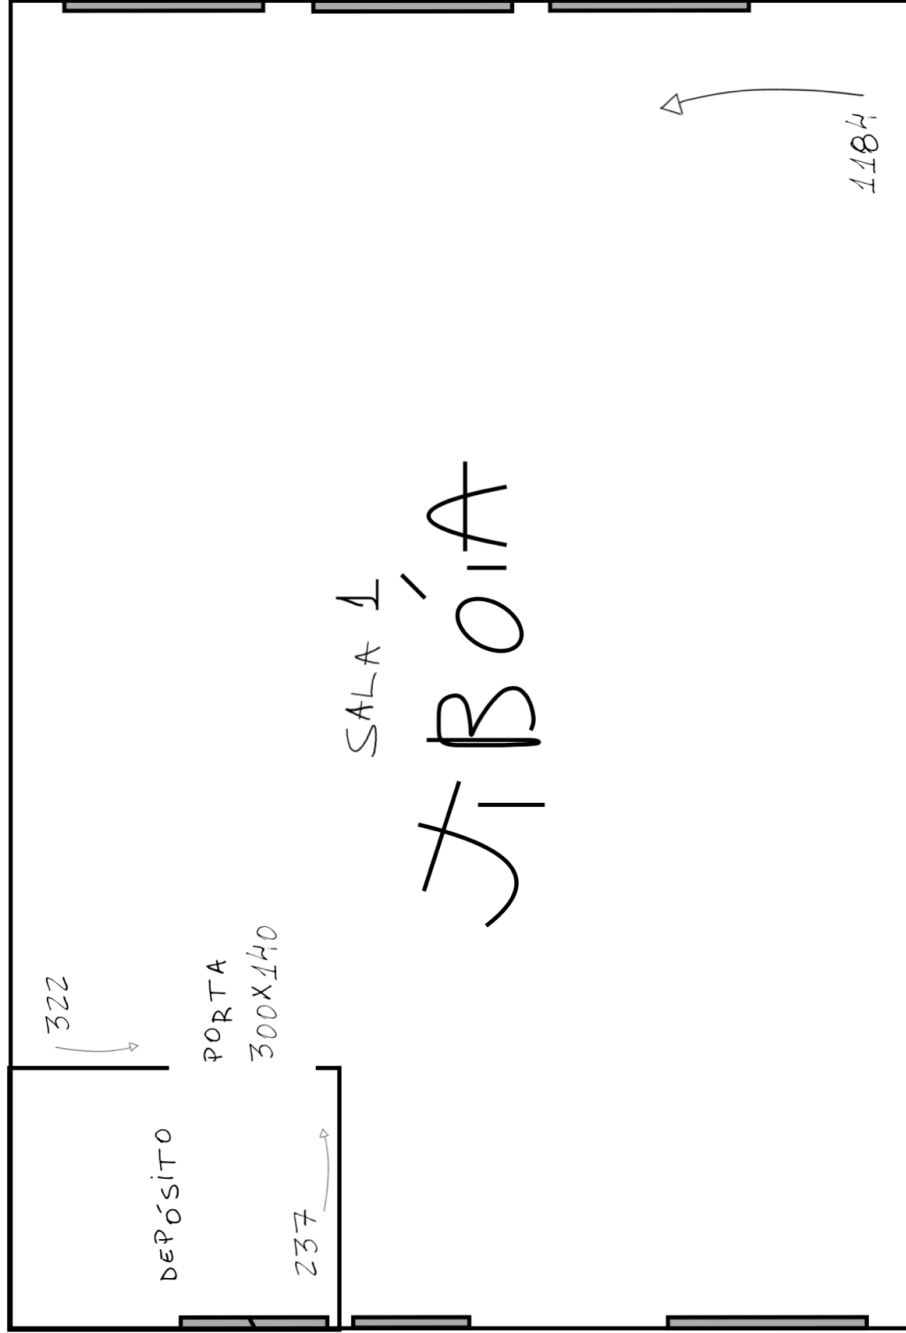

JANELA  
150X250

JANELA  
150X250

JANELA  
150X250

PE DIREITO  
280CM

PORTA  
205X127

PORTA  
203X80

JANELA  
90X190